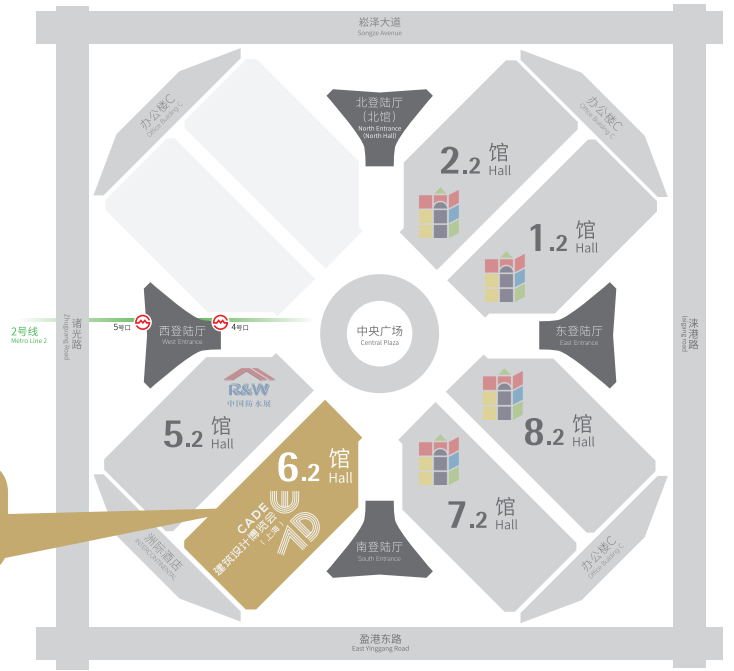

# 展馆图

Floor Plan

## CADE建筑设计博览会

2024.10.16-19

国家会展中心 (上海)6.2号馆

同期举办:

 **1.2/2.2/7.2/8.2 馆**  
FBC中国国际门窗幕墙博览会

 **6.2 馆**  
Realtech国际未来地产博览会

 **5.2 馆**  
中国国际屋面和建筑防水技术展览会

 **6.2 馆**  
CADE建筑设计博览会(上海)